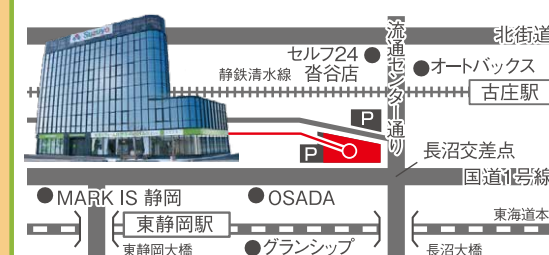

2日間限りの大特価!

7/8(金) 9(土)

開催時間 10:00 ▶ 16:00

住宅

お風呂&キッチン祭り

リフォーム相談会

会場はコチラ! 駐車場あり

鈴与ホームパル静岡店
静岡市葵区長沼897-2

鈴与のエアコン祭り 同時開催!!
詳しくは裏面をチェック!!

ご予約特典
鈴与グループ
SSV 冷たいスープ
レストランの味をご家庭で楽しめます
お好きな2個

ワークショップ

ハーバリウムコースター
好きなお花を選んでオリジナルコースターをお作りいただけます!
1個 ¥1,000

事前のご予約をおすすめ!
① 10:00~ ② 11:00~ ③ 13:00~ ④ 14:00~ ⑤ 15:00~
お電話でのご予約はこちら スマホでラクラク予約!
TEL: **0120-054-273**
予約電話受付 月~土 AM9:00~PM5:00まで